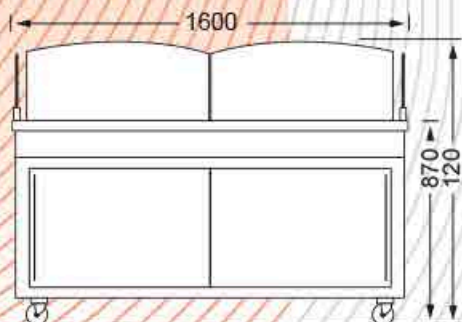

# POINT CHAUD DOUBLE

**LONGUEUR** : 160 cm  
**LARGEUR** : 90 cm

**HAUTEUR PLAN DE TRAVAIL** : 87 cm  
**HAUTEUR TOTALE** : 120 cm

## OPTION

POELON AVEC SEPARATEUR  
CONTOURS DECORS

2 plaques de cuisson.  
Diamètre 535 mm.  
Poêlon 600 mm.  
Réglage par thermostat à bulbe de 50° à 400°.  
Portes arrière coulissantes (réserve).  
4 roulettes.  
220 V.  
Puissance : 7200 W.