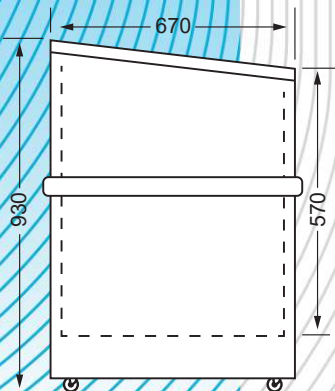

www.loc-concept.fr

ICEBERG 110, 125, 150

LONGUEUR : 110 | 125 | 150 cm
LARGEUR : 67 cm

HAUTEUR : 93 cm
INTENSITE A PREVOIR : 2 A

OPTION

DECORATION ADHESIVE

-12°/-26° C.

Couvercle.

Litrage : 280 L (Iceberg 110).

Litrage : 350 L (Iceberg 125).

Litrage : 450 L (Iceberg 150).

4 roulettes.

Loc'Concept : ZAC du Tec • BP 22 • Allée Jacques Cartier • 30320 Marguerittes
Tél : 04 66 02 03 39 • Fax : 04 66 02 14 47 • Mail : concept@locanim.fr