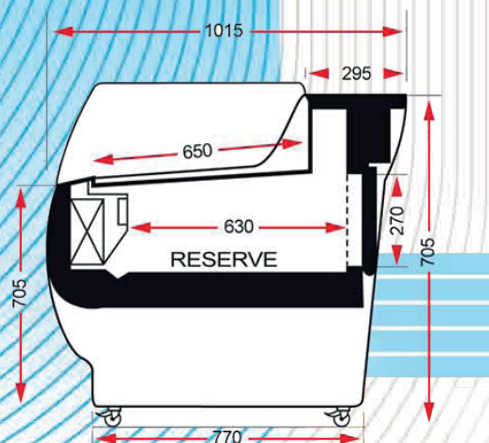

AVICULA LS 100, 150, 200

LONGUEUR : 100 | 150 | 200 cm
LARGEUR : 102 cm

HAUTEUR : 85 cm

OPTION

DISPONIBLE EN NOIR
CONTOURS DECORS

- 0° / +4°.
- Eclairage.
- Plateaux d'exposition inox.
- Thermostat électronique avec affichage.
- 4 roulettes.
- Protection Caddy.