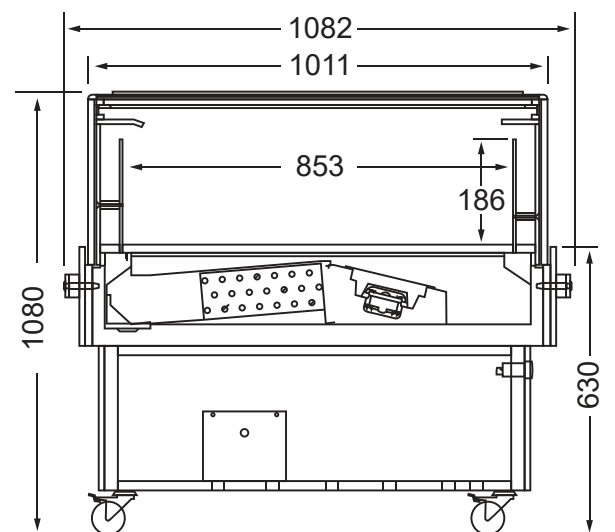

# MINI PANO

DIMENSIONS : L x P x H

111,1 x 108,2 x 108 cm

BRANCHEMENT

230 V / 16 A

PUISSANCE NOMINALE / COURANT

1139 W / 5,72 A

OPTION

DECORS

Bac promotion  
Froid bi-température ventilé  
+2°/+4° C et -17°/-22° C  
**Couvercles vitrés coulissants**  
Dégivrage automatique  
Protection Caddie  
4 roulettes