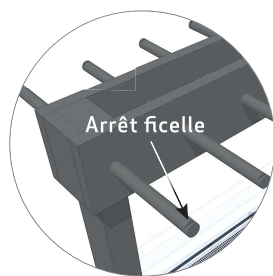

# POTENCE SALAISSONS BOIS

www.loc-concept.fr

Picots accroche saucissons avec arrêt ficelle.  
Étagère largeur 30 cm.

Picots accroche-saucissons avec arrêt ficelle.  
Étagère largeur 30 cm.

CROSS-MERCHANDISING  
POUR BAC PANORAMIQUE  
AVEC OU SANS COUVERCLE

Étagère largeur 30 cm.  
Étagère avec arrêt produits