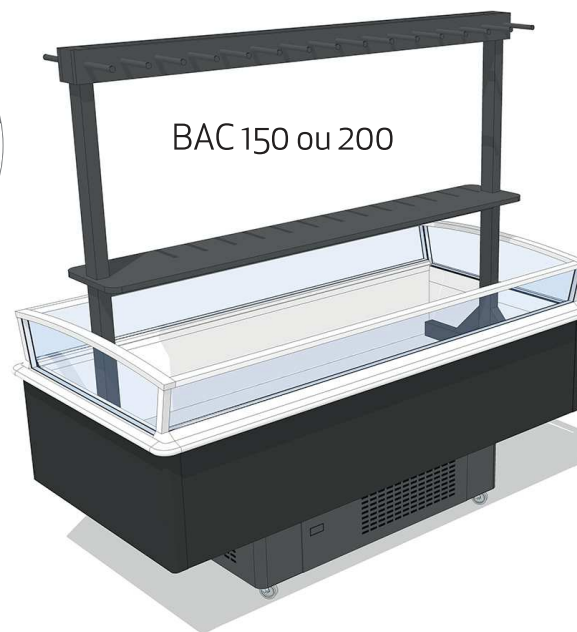

# POTENCE SALAISSONS BOIS

www.loc-concept.fr

Picots accroche saucissons avec arrêt ficelle.  
Étagère largeur 30 cm.

Picots accroche-saucissons avec arrêt ficelle.  
Étagère largeur 30 cm.

CROSS-MERCHANDISING  
POUR BAC PANORAMIQUE  
AVEC OU SANS COUVERCLE

Étagère largeur 30 cm.  
Étagère avec arrêt produits