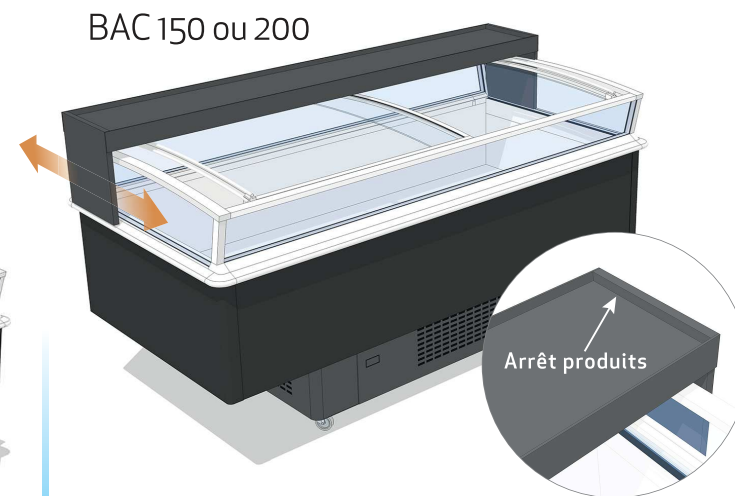

# POTENCE SALAISSONS BOIS

www.loc-concept.fr

Picots accroche saucissons avec arrêt ficelle.  
Étagère largeur 30 cm.

Picots accroche-saucissons avec arrêt ficelle.  
Étagère largeur 30 cm.

CROSS-MERCHANDISING  
POUR BAC PANORAMIQUE  
AVEC OU SANS COUVERCLE

Étagère largeur 30 cm.  
Étagère avec arrêt produits