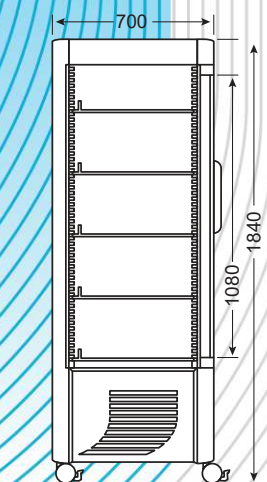

# TOUR REFRIGEREE

**LONGUEUR** : 70 cm  
**LARGEUR** : 70 cm

**HAUTEUR** : 184 cm  
**LITRAGE** : 400 litres

## OPTION

**COULEUR**  
PLATEAU TOURNANT (VERSION POSITIVE)

- Froid statique négatif.  
-5°C / -20 °C.
- Froid positif ventilé.  
+2°C / +10°C.

5 niveaux d'exposition (grilles).

Eclairage LED.

1 porte

Sur roulettes