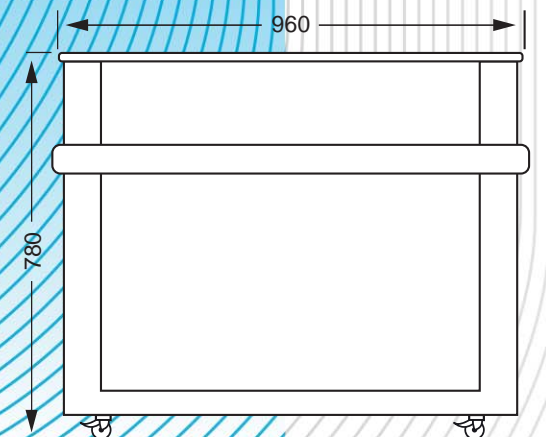

# IGLOO

LONGUEUR : 155 ou 205 cm  
LARGEUR : 96 cm

HAUTEUR : 78 cm

## OPTION

PANIER, SEPARATEUR.

Froid négatif statique.  
-18 -25°.  
Dégivrage manuel.  
Pare-choc plastique.  
Evaporateur statique.  
Couvercle coulissant vitré.  
Eclairage LED