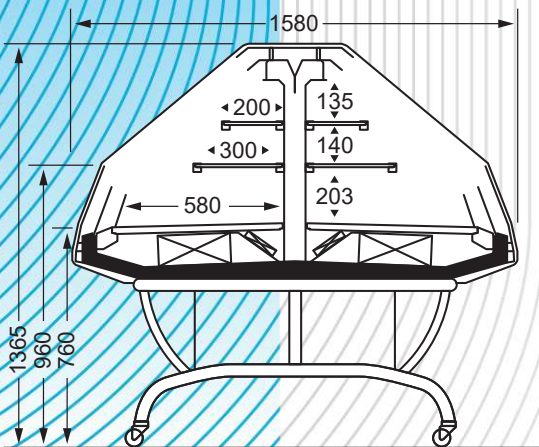

# ALFA DOUBLE

**LONGUEUR** : 128 cm  
**LARGEUR** : 158 cm

**HAUTEUR** : 136,5 cm  
**INTENSITE A PREVOIR** : 7 A

**OPTION**

CONTOURS DECORS

Froid positif ventilé +2° +4°C

Bac îlot central double face

230 V - 7 A.

Dégivrage auto avec réévaporation.

Régulation électronique.

2 x 2 étagères.

Joues vitrées.

Roulettes avec frein.