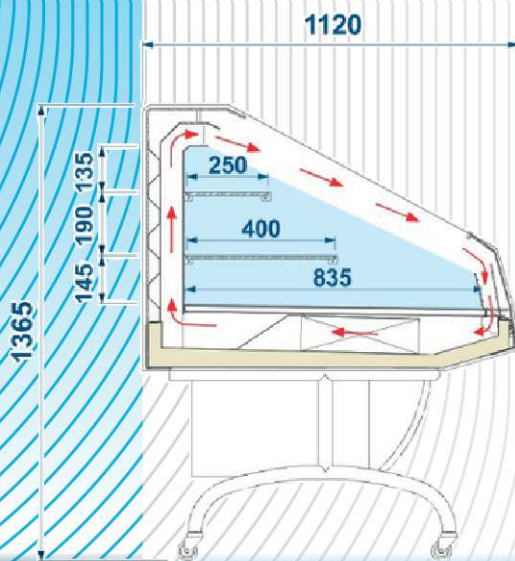

## OPTIONS :

CONTOURS DECORS

LONGUEUR : 128 cm

HAUTEUR : 136,5 cm

LARGEUR : 112 cm

INTENSITE A PREVOIR : 6 A

Froid positif ventilé.

0 +2 ° C