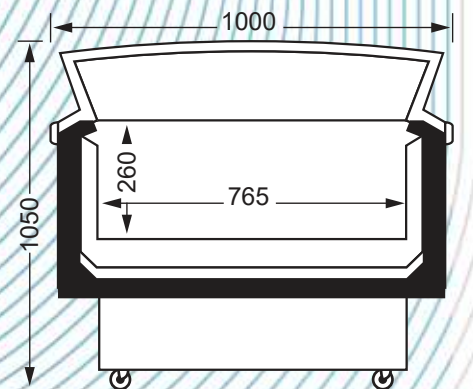

BAC 150, 200 COUVERCLE

LONGUEUR : 150 | 200 cm
LARGEUR : 100 cm

HAUTEUR : 105 cm
INTENSITE A PREVOIR : 3 A

OPTION

3 GRILLES DE PRESENTATION
ECLAIRAGE LED
CONTOURS DECORS
PERGOLA/POTENCE

Version mixte positif négatif.