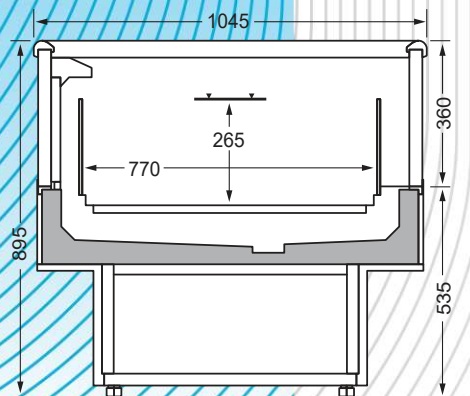

PANO 150 , 200

LONGUEUR : 150 ou 200 cm
LARGEUR : 104,5 cm

HAUTEUR : 89,5 cm
INTENSITE A PREVOIR : 3 A

OPTION

CONTOURS DECORS

Version mixte positif négatif en 200 cm
[-18°/-24° et 0°/+4°]

Froid ventilé avec dégivrage automatique