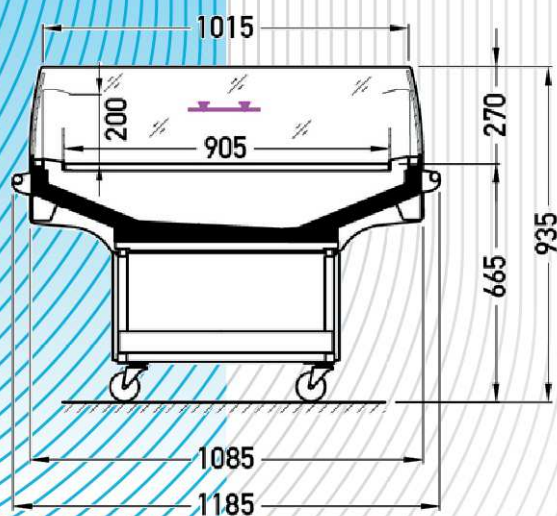

www.loc-concept.fr

VISIO

LONGUEUR : 131 | 166 cm

LARGEUR : 118,5 cm

HAUTEUR : 93,5 cm

INTENSITE A PREVOIR : 3 A

OPTION

- ECLAIRAGE LED
- COUVERCLE COULISSANT
- GRILLE
- CONTOURS DECORS

Alimentation : 230 V

Froid positif ventilé

0 / +2°C

Dégivrage et évaporation automatique

Régulation électronique

Roulettes

Joues panoramiques vitrées

Loc'Concept : ZAC du Tec • BP 22 • Allée Jacques Cartier • 30320 Marguerittes