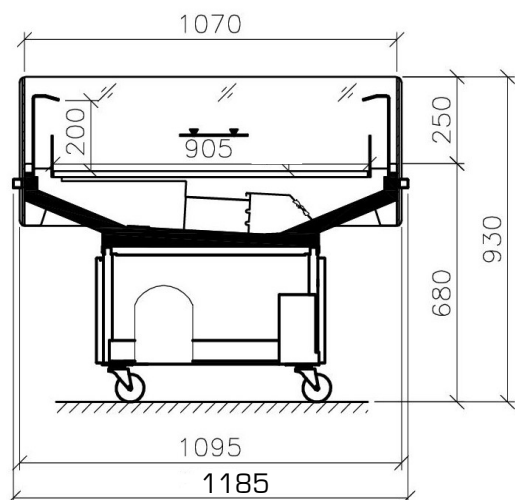

VISIO

LONGUEUR : 138,5 cm **LARGEUR** : 118,5 cm **HAUTEUR** : 93 cm
PUISSANCE : 344 W **COURANT NOMINAL** : 3,1 A

OPTION

ECLAIRAGE LED
COUVERCLES COULISSANTS
CONTOURS DECORS

Alimentation : 230 V
Froid positif ventilé 0 / +2°C
Plateau d'exposition en 125 x 90,5 cm
Hauteur chargement : 15 cm
Dégivrage et évaporation automatique
Régulation électronique
Roulettes
Joues panoramiques vitrées